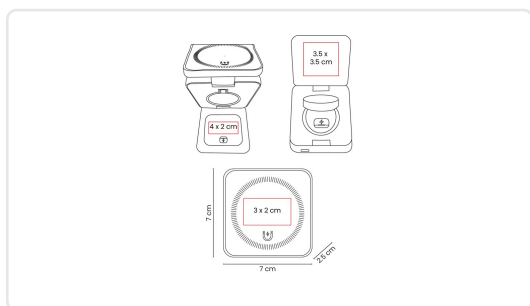

### ESPECIFICACIONES TÉCNICAS

Material	Plástico
Medida del producto	7 x 7 x 2.5 cm
Capacidad	15 W
Área de impresión	3.5 x 3.5 cm / 4 x 2 cm / 3 x 2 cm
Técnica de impresión	Tampografía
Piezas por caja	70
Peso bruto	10.5 kg
Dimensiones de la caja	41 x 22 x 25 cm
Caja individual	Sí
Bolsa individual	Sí

Área de impresión / Trazo técnico

### DESCRIPCIÓN

Cargador inalámbrico con triple función. Incluye estación de carga para smartphone, reloj inteligente y audífonos, permite la carga simultánea. Cuenta con sistema magnético wireless y diseño plegable que lo hace perfecto para llevar a cualquier parte además de luz led indicadora de carga activa. Compatible con dispositivos de carga inalámbrica. Incluye cable tipo C con salida USB y caja individual.